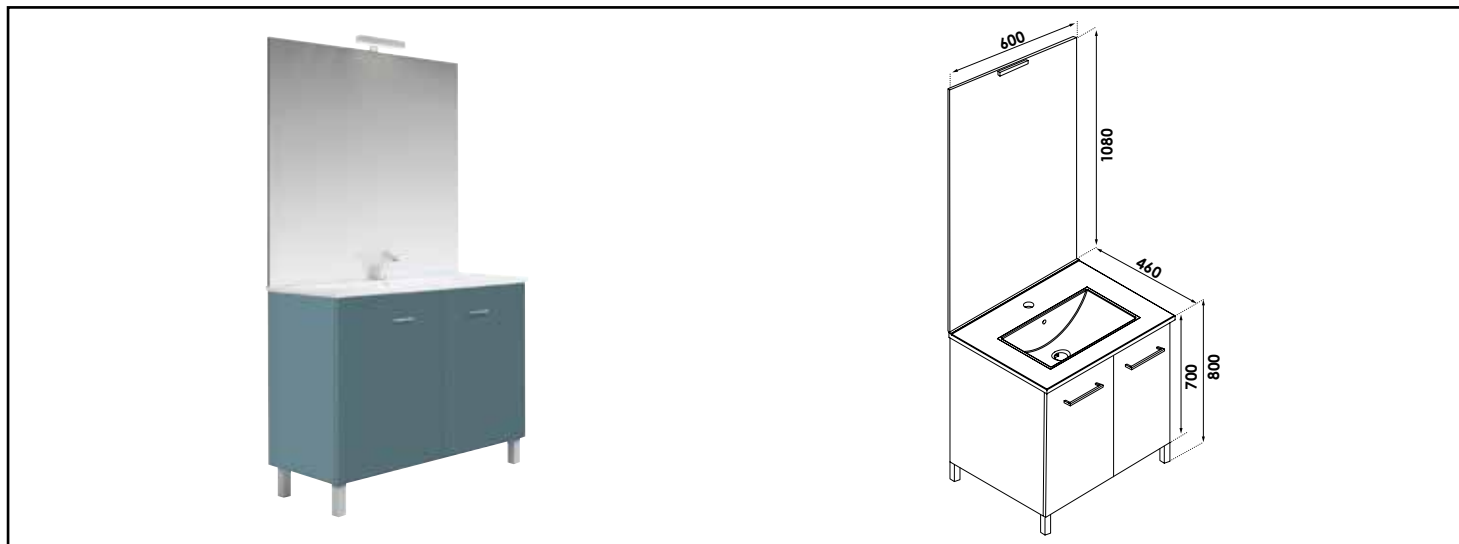

Référence : **401511569**

MEUBLE COMPLET NEW YORK AVEC MIROIR AFFL - LARG. 80 CM - COLORIS BLEU PAON

CARACTÉRISTIQUES

Meuble à suspendre finition vert menthe poudré, plan céramique blanche simple vasque intégrée avec trop plein
 Dimensions : Largeur : 80cm x Profondeur : 46cm x Hauteur : 55cm
 Corps de meuble avec vide sanitaire 8cm
 Plan céramique blanc extra-plat, épaisseur : 18mm
 Dimension de la cuve : 450x255x120mm
 Structure du caisson (façade et corps) en panneaux de particules mélaminé hydrofuge, épaisseur : 16mm
 2 portes à fermeture ralentie
 Poignées en métal, finition chromée mat
 1 miroir affleurant collé sur panneau hydrofuge de 16mm avec applique LED classe 2 IP44, hauteur : 108cm
 Accessoires en options : pieds réglables en hauteur : de 29 à 31cm
 Livré pré-monté, sans robinetterie, sans visserie de fixation murale, sans vidage
 Fabrication européenne
 Norme PEFC
 Ecotaxe en sus